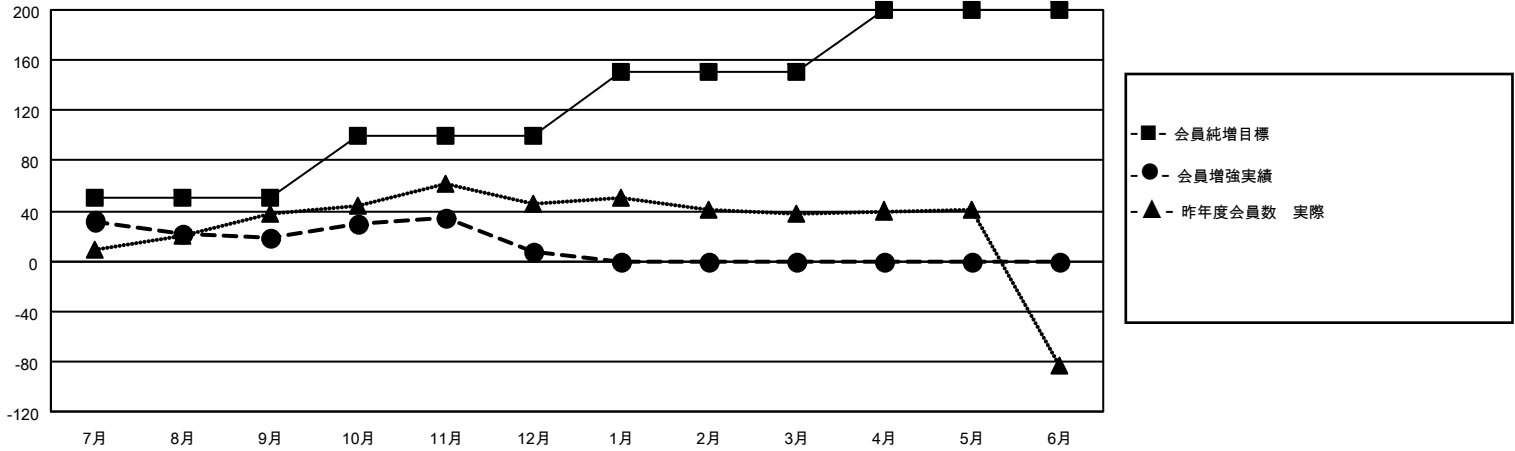

MONTHLY MEMBERSHIP PROGRESS REPORT

地域 JAPAN

District 336 C

Results as of: 12/31/2021

クラブ			
結果：2021-2022			
四半期	新クラブ目標	新クラブ	解散クラブ
7月/8月/9月	0	0	0
10月/11月/12月	0	0	1
1月/2月/3月	0	0	0
4月/5月/6月	0	0	0

名			
結果：2021-2022			
四半期	会員純増目標	会員増強実績	退会者(転籍を含む)実際
7月/8月/9月	50	74	53
10月/11月/12月	50	37	49
1月/2月/3月	50	0	0
4月/5月/6月	50	0	0

新クラブ目標及び実績累計

会員目標及び実績累計

解散クラブ: 1	37 CLUBS OF 82 一名以上の新会 員を登録	男女別	
退会者		男性	2,477 (82.24%)
物故会員 11	会員累計データを見るには、 ここをクリック	女性	535 (17.76%)
クラブ解散 18		NON BINARY	0 (0.00%)
その他 73		PREFER NOT TO ANSWER	0 (0.00%)
合計 102		世帯主/家族会員合計	714
		国際会費半額の家族会員	381